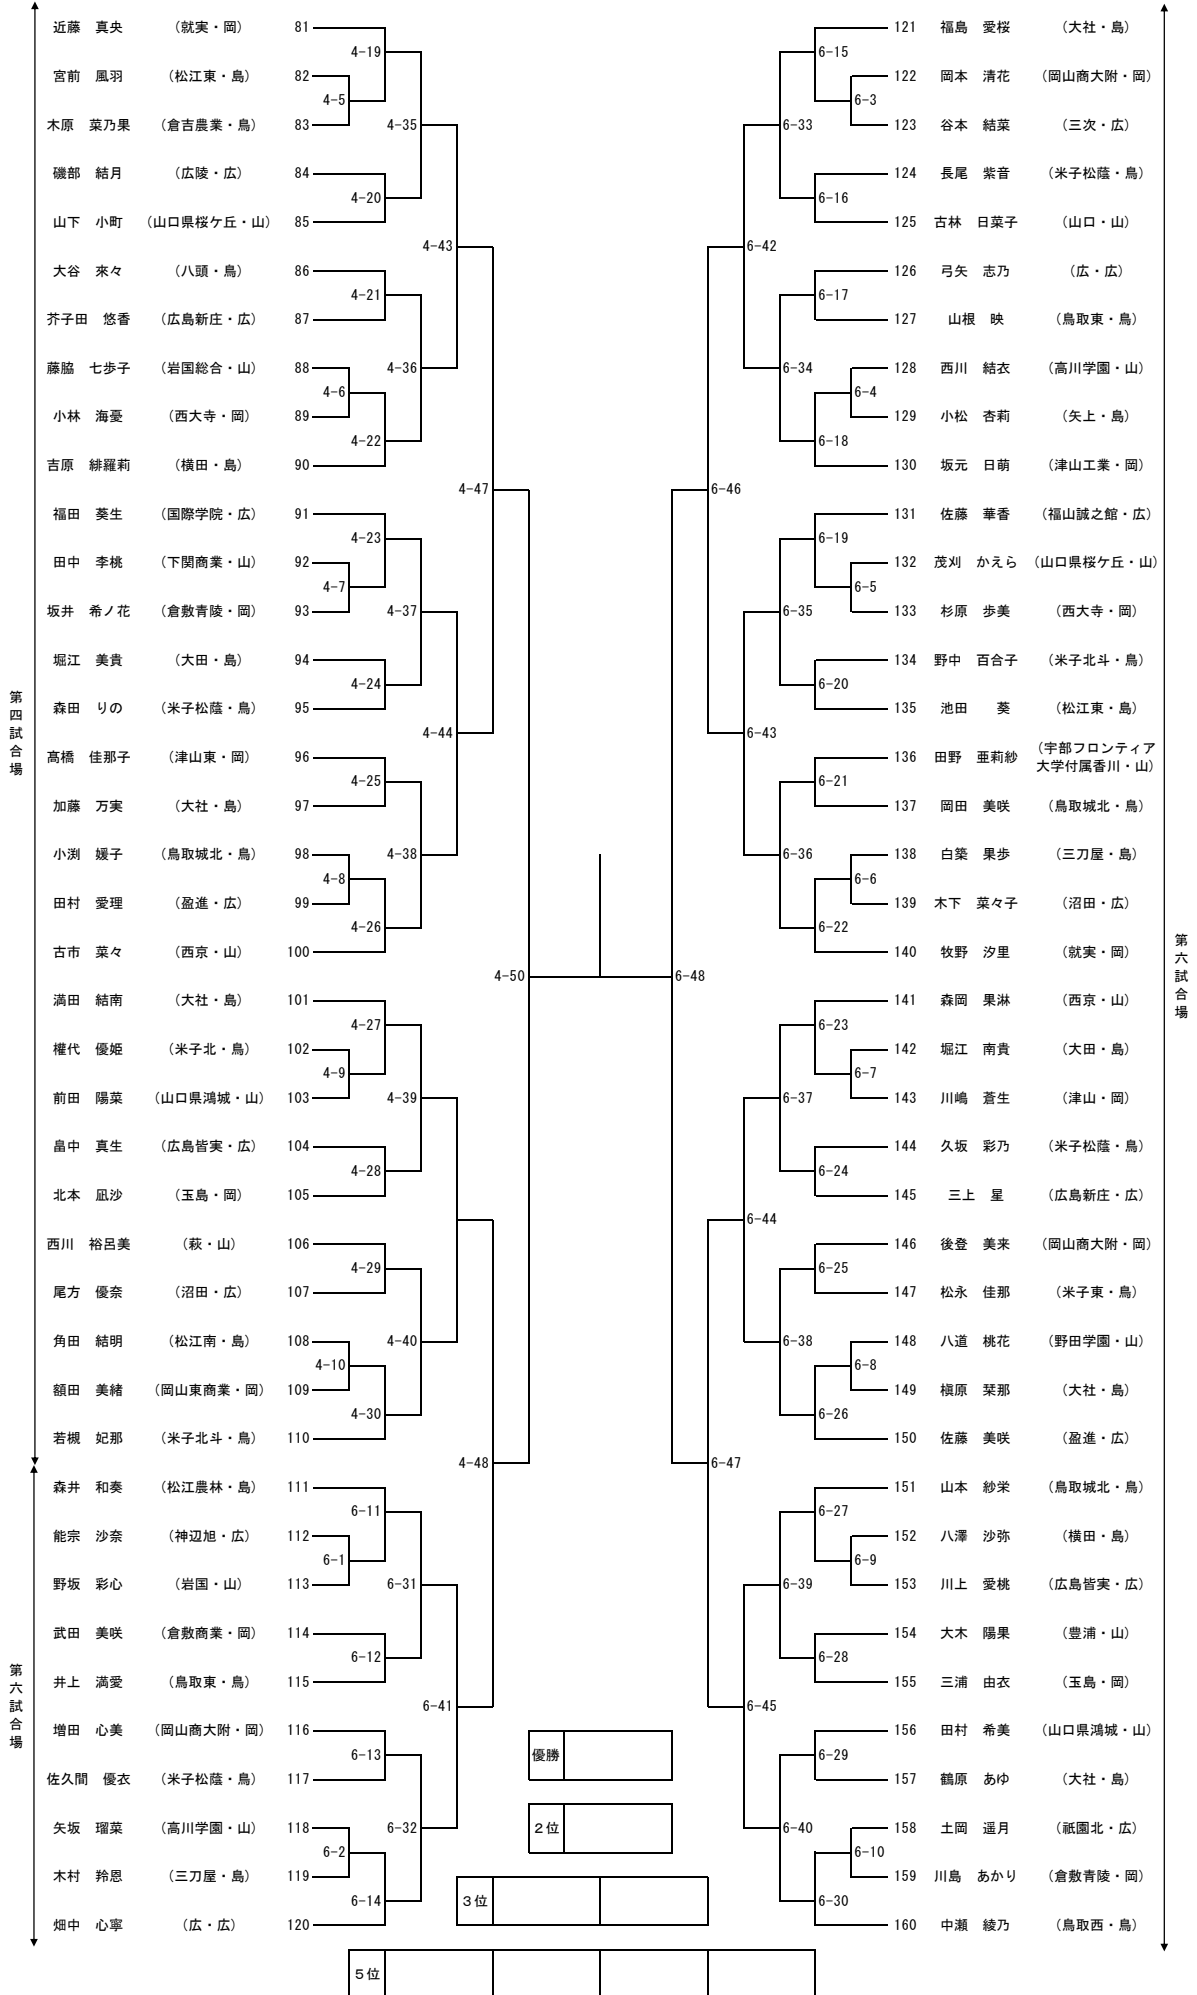

A

男子個人組合せ

B

C

男子個人組合せ

D

第二試合場

第四試合場

G

女子個人組合せ

H

第四試合場

第六試合場

第六試合場

第70回中国高等学校剣道選手権大会

男子団体組み合わせ