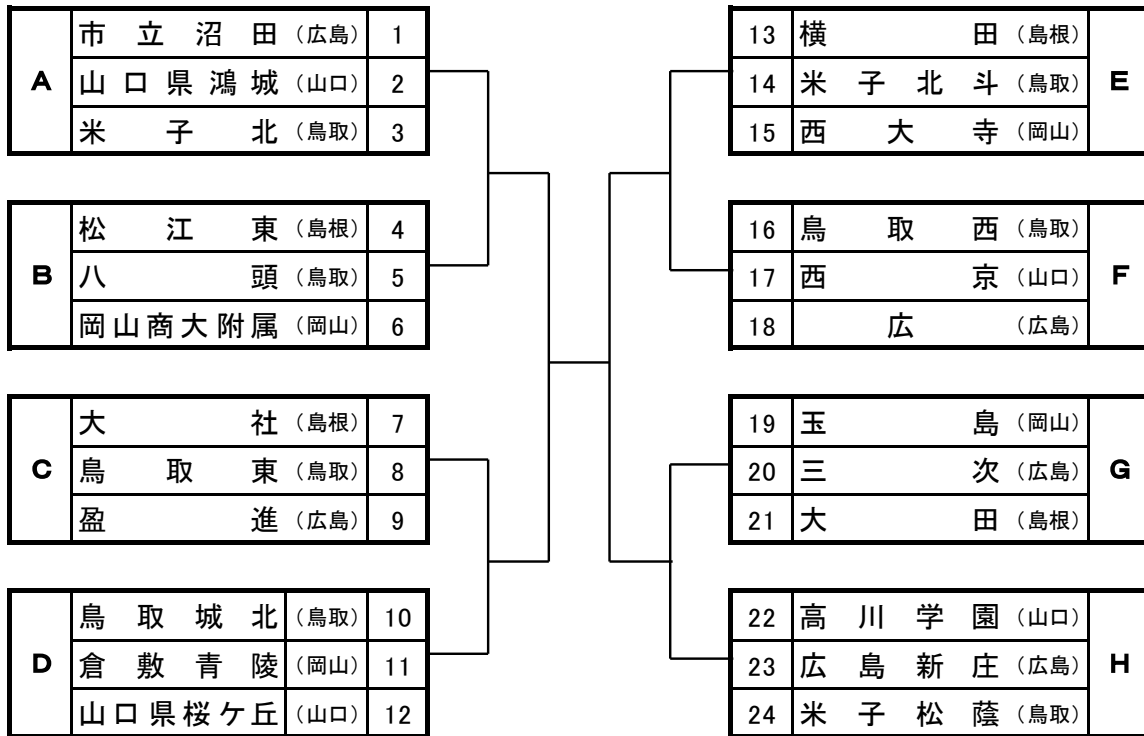

A

男子個人組合せ

B

C

男子個人組合せ

D

第二試合場

第四試合場

G

女子個人組合せ

H

第四試合場

第六試合場

第六試合場

第70回中国高等学校剣道選手権大会

男子団体組み合わせ

女子団体組み合わせ

※なお、試合結果速報は大会サイトに随時掲載されます。