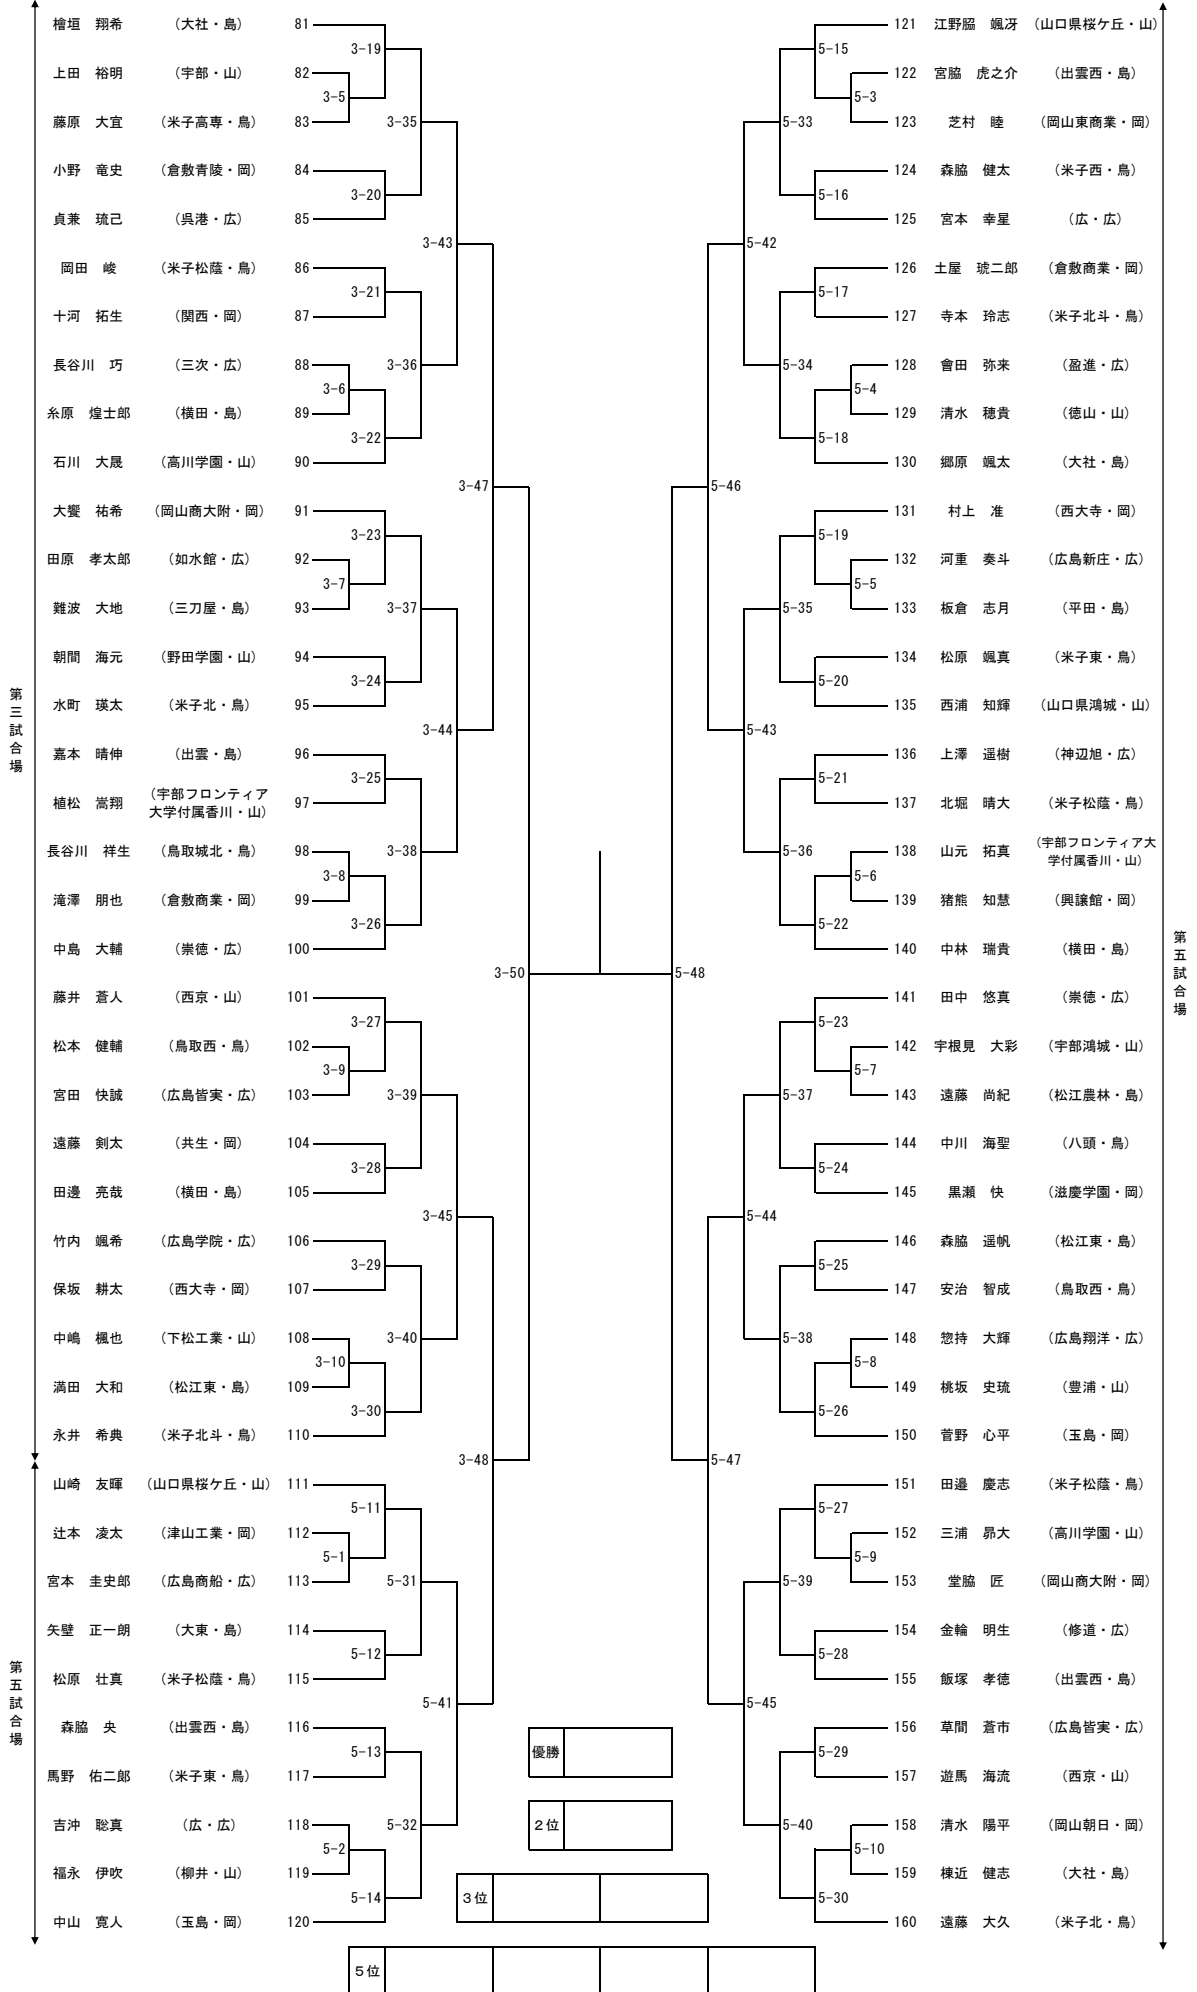

A

男子個人組合せ

B

C

男子個人組合せ

D

第二試合場

第四試合場

G

女子個人組合せ

H

第四試合場

第六試合場

第六試合場

第70回中国高等学校剣道選手権大会

男子団体組み合わせ