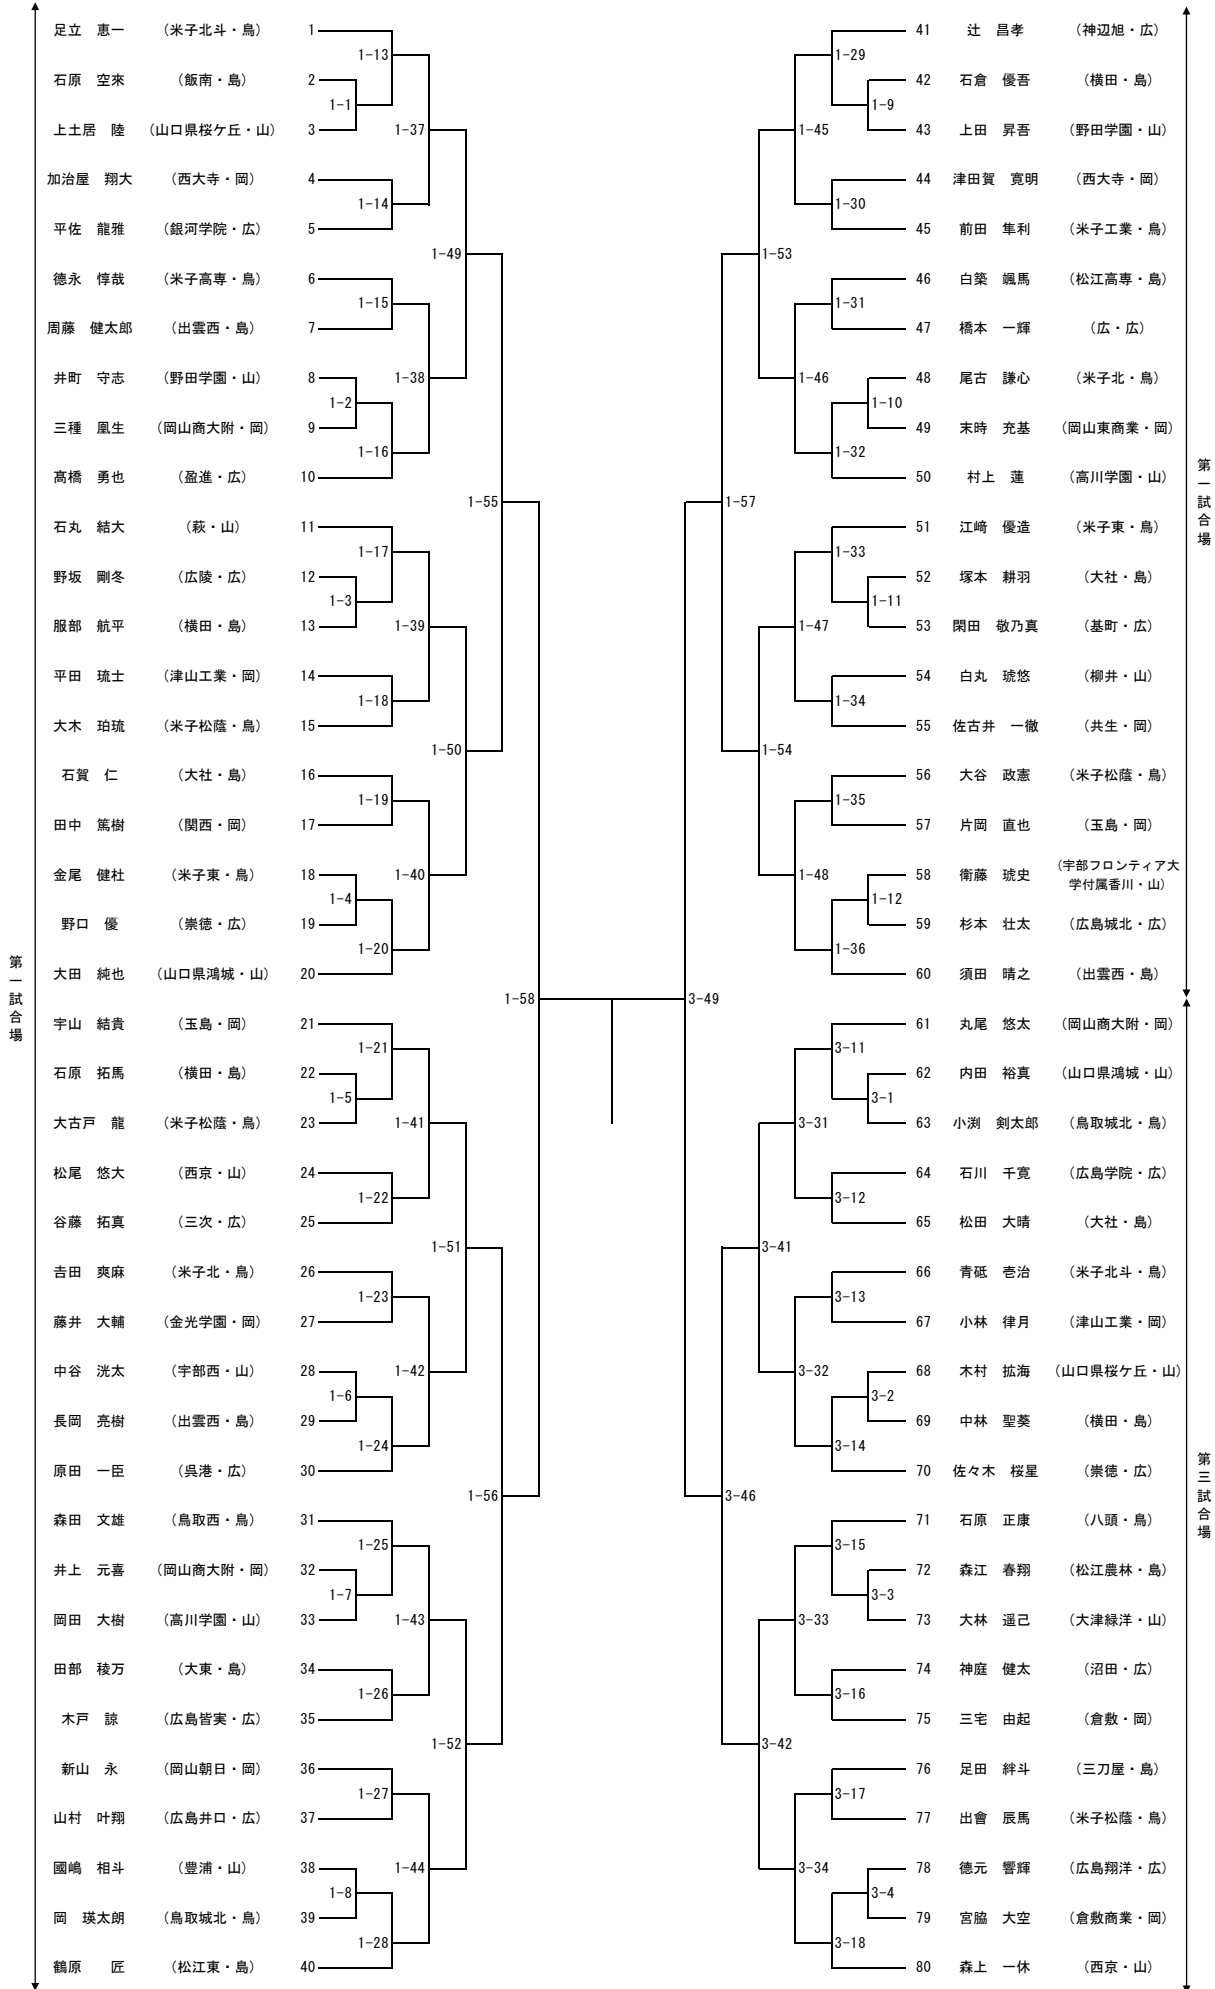

A

男子個人組合せ

B

C

男子個人組合せ

D

第二試合場

第四試合場

G

女子個人組合せ

H

第四試合場

第六試合場

第六試合場

第70回中国高等学校剣道選手権大会

男子団体組み合わせ