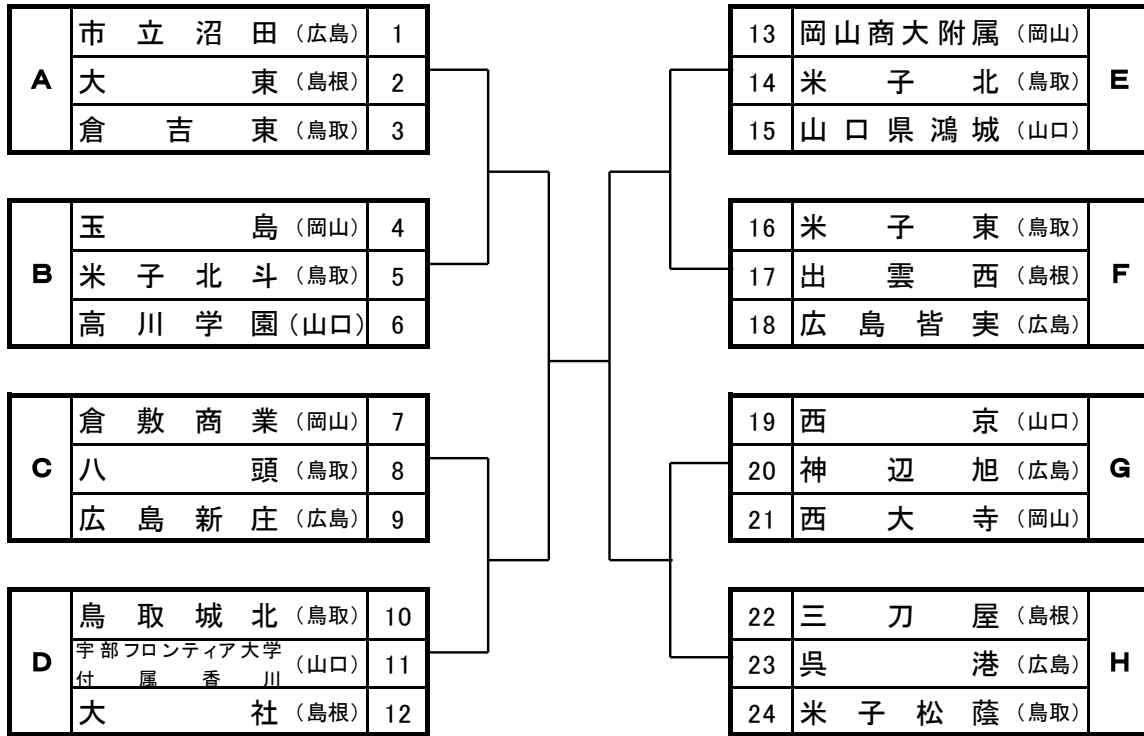

A

男子個人組合せ

B

C

男子個人組合せ

D

第二試合場

第四試合場

G

女子個人組合せ

H

第四試合場

第六試合場

第六試合場

第70回中国高等学校剣道選手権大会

男子団体組み合わせ

女子団体組み合わせ

※なお、試合結果速報は大会サイトに随時掲載されます。