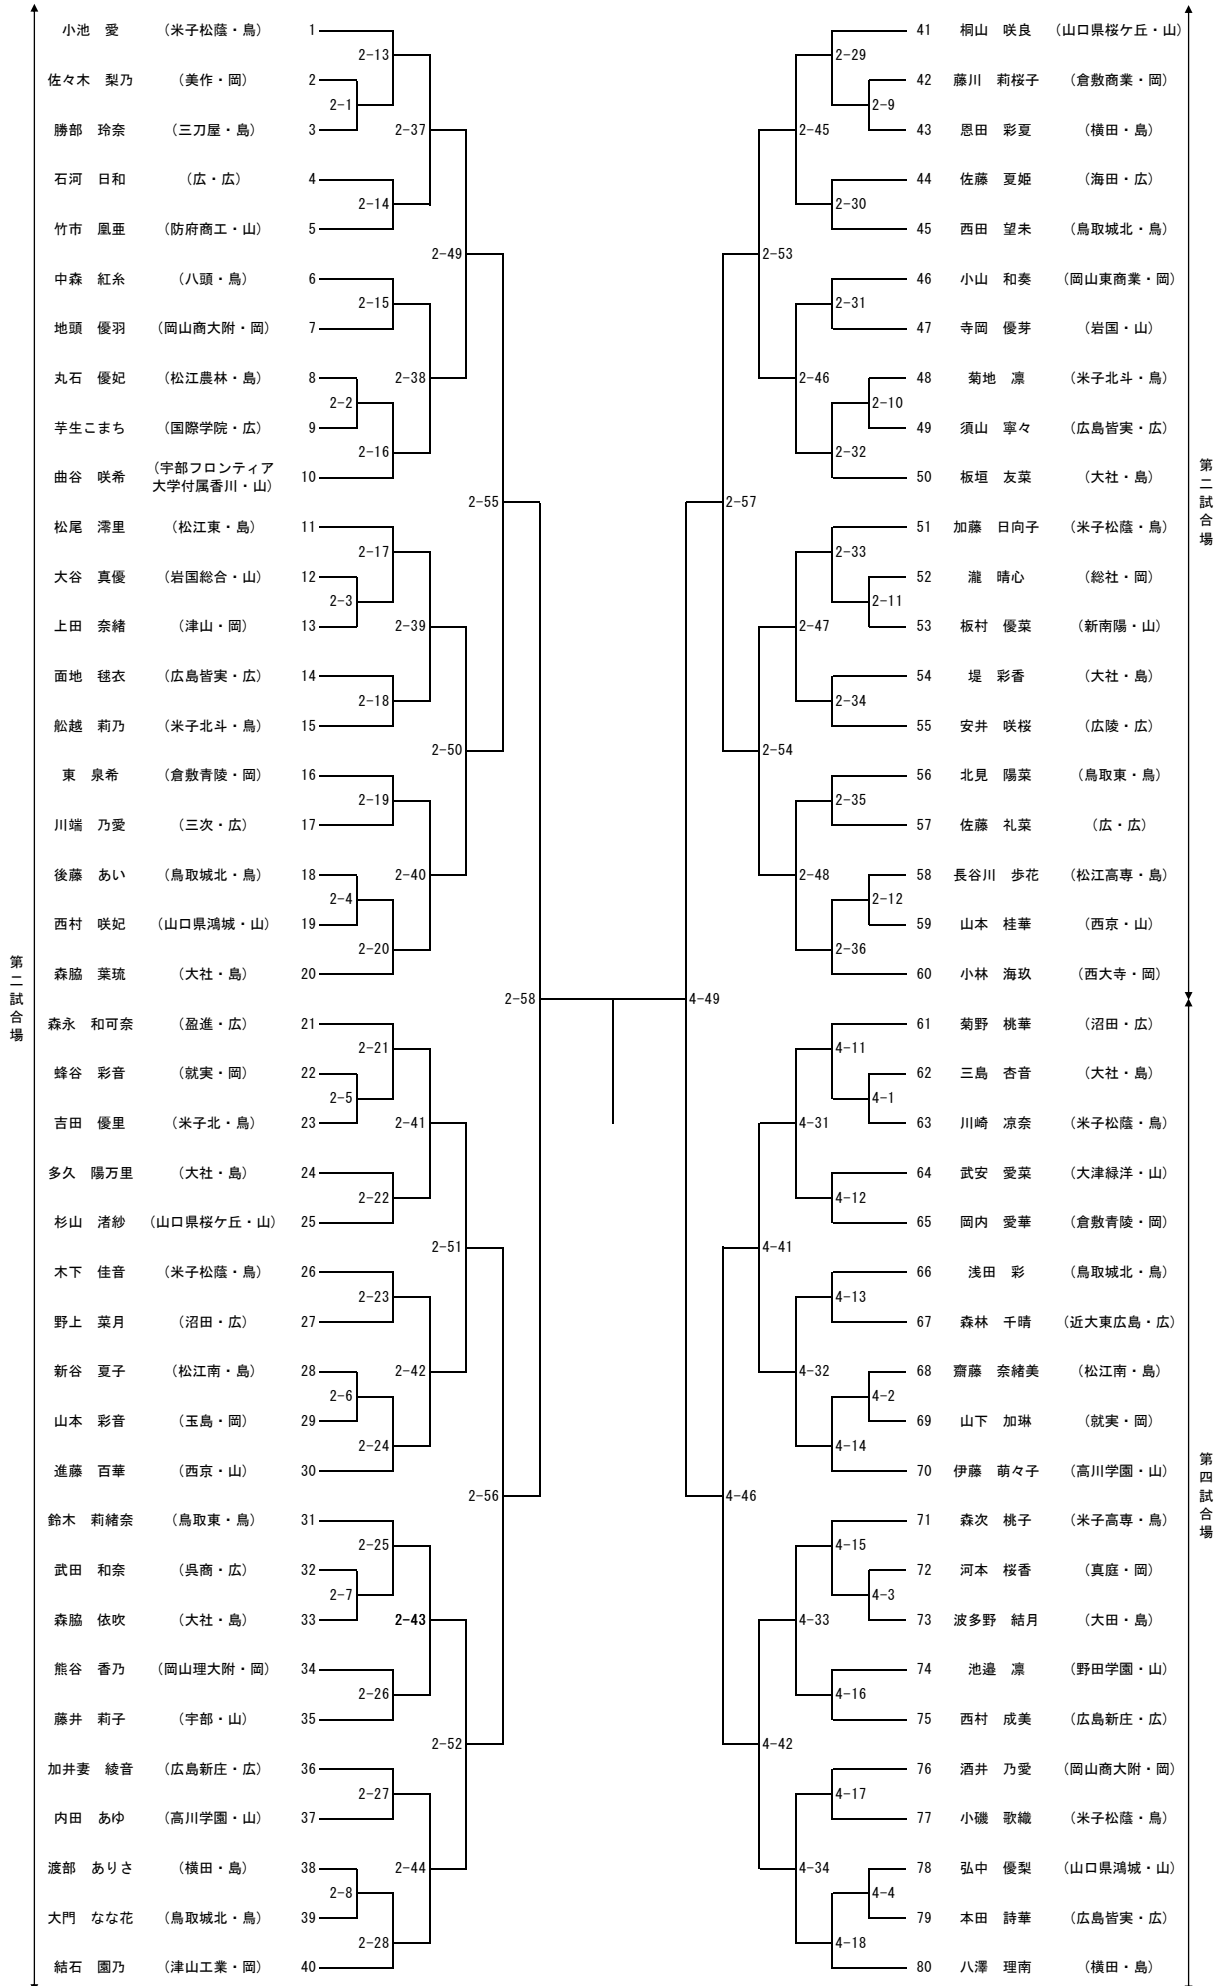

A

男子個人組合せ

B

C

男子個人組合せ

D

第二試合場

第四試合場

G

女子個人組合せ

H

第四試合場

第六試合場

第六試合場

第70回中国高等学校剣道選手権大会

男子団体組み合わせ