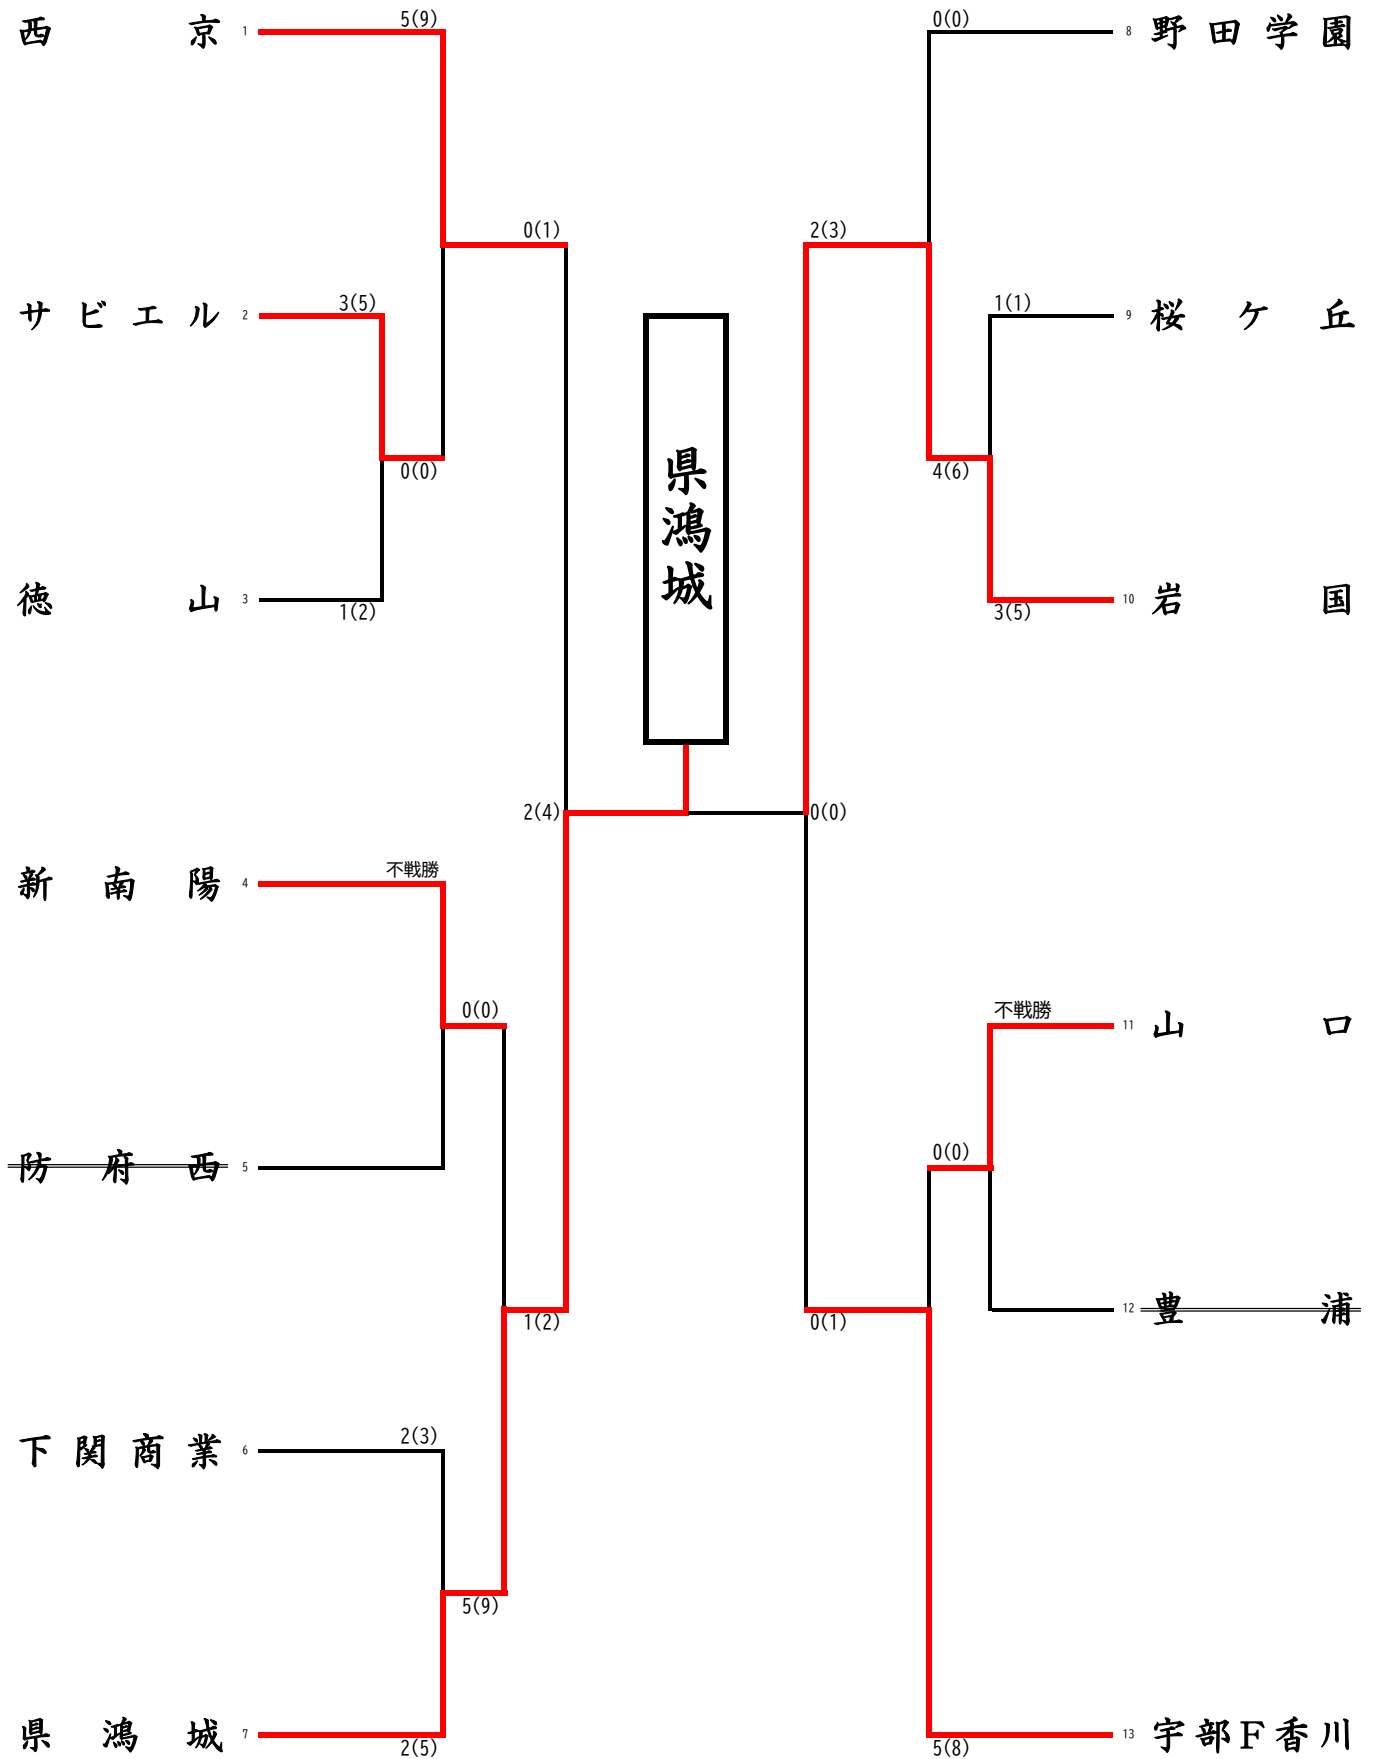

令和6年度 第34回山口県高等学校選抜剣道選手権大会

成 績

【 男子 団 体 の 部 】

第1位 山口県立西京 高等学校

第2位 山口県桜ヶ丘 高等学校

第3位 宇部F香川 高等学校

第3位 高川学園 高等学校

【 女子 団 体 の 部 】

第1位 山口県鴻城 高等学校

第2位 山口県立岩国 高等学校

第3位 山口県立西京 高等学校

第3位 宇部F香川 高等学校

令和6年度 第34回山口県高等学校選抜剣道選手権大会 【男子団体】

令和6年度 第34回山口県高等学校選抜剣道選手権大会 【女子団体】

令和6年度 第34回山口県高等学校選抜剣道選手権大会

男子団体 準決勝戦・決勝戦

女子団体 準決勝戦・決勝戦

男子団体準決勝戦

校名	先鋒	次鋒	中堅	副将	大将	得点	代表
西京	明石	竹川	松岡	橋本	遊馬	2 (3)	
			ド	メ	メ		
宇部F香川	ド					1 (2)	
	中本	安澤	前田	石津	衛藤		

男子団体準決勝戦

校名	先鋒	次鋒	中堅	副将	大将	得点	代表
高川学園	柴田	安野	岡田	堀渡	多田	0 (0)	
桜ヶ丘				ドメ	ドメ	2 (4)	
	小林	奥村	池本	清原	井町		