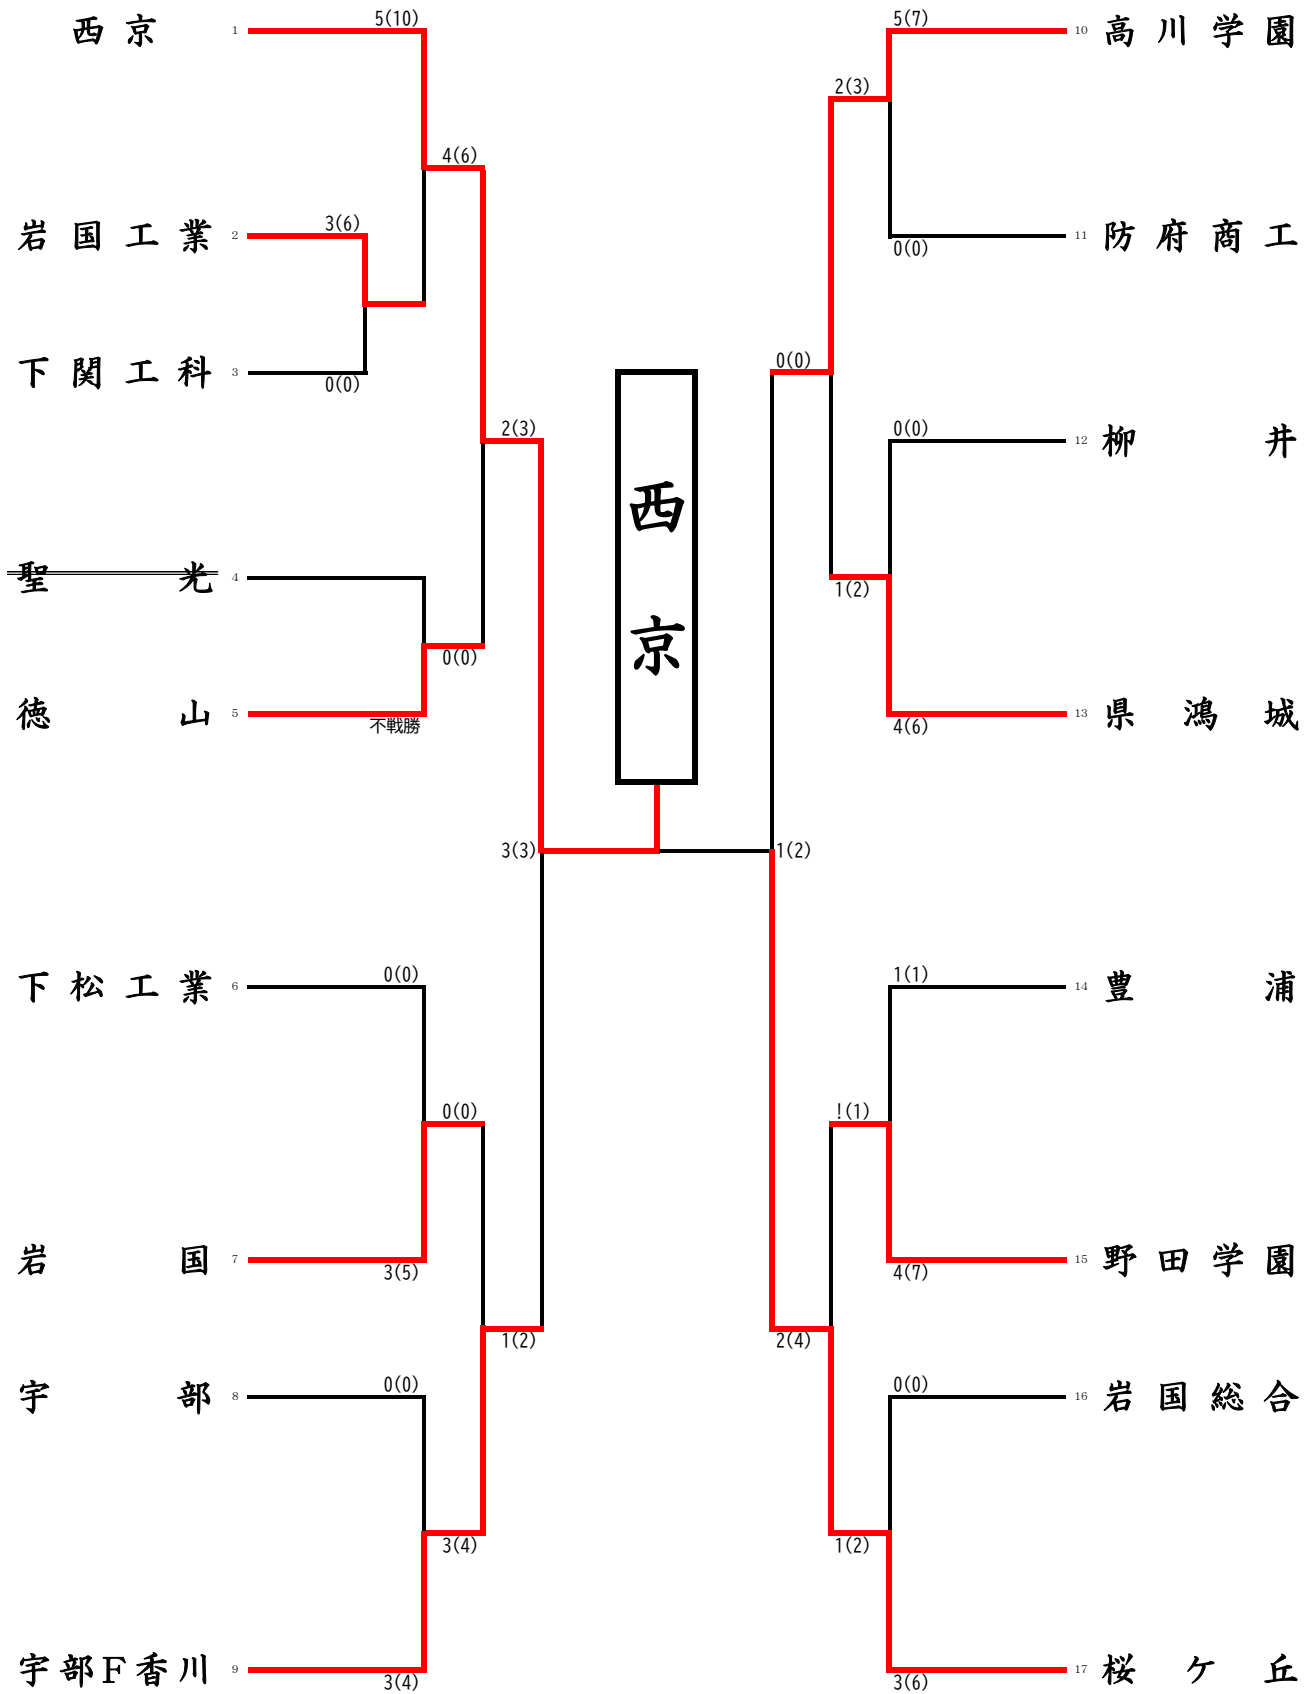

令和6年度 第34回山口県高等学校選抜剣道選手権大会

成 績

【 男子 団 体 の 部 】

第1位 山口県立西京 高等学校

第2位 山口県桜ヶ丘 高等学校

第3位 宇部F香川 高等学校

第3位 高川学園 高等学校

【 女子 団 体 の 部 】

第1位 山口県鴻城 高等学校

第2位 山口県立岩国 高等学校

第3位 山口県立西京 高等学校

第3位 宇部F香川 高等学校

令和6年度 第34回山口県高等学校選抜剣道選手権大会 【男子団体】

令和6年度 第34回山口県高等学校選抜剣道選手権大会 【女子団体】

令和6年度 第34回山口県高等学校選抜剣道選手権大会

男子団体 準決勝戦・決勝戦

女子団体 準決勝戦・決勝戦

男子団体準決勝戦

校名	先鋒	次鋒	中堅	副将	大将	得点	代表
西京	明石	竹川	松岡	橋本	遊馬	2 (3)	
			ド	メ	メ		
宇部F香川	ド					1 (2)	
	中本	安澤	前田	石津	衛藤		

男子団体準決勝戦

校名	先鋒	次鋒	中堅	副将	大将	得点	代表
高川学園	柴田	安野	岡田	堀渡	多田	0 (0)	
桜ヶ丘				ドメ	ドメ	2 (4)	
	小林	奥村	池本	清原	井町		