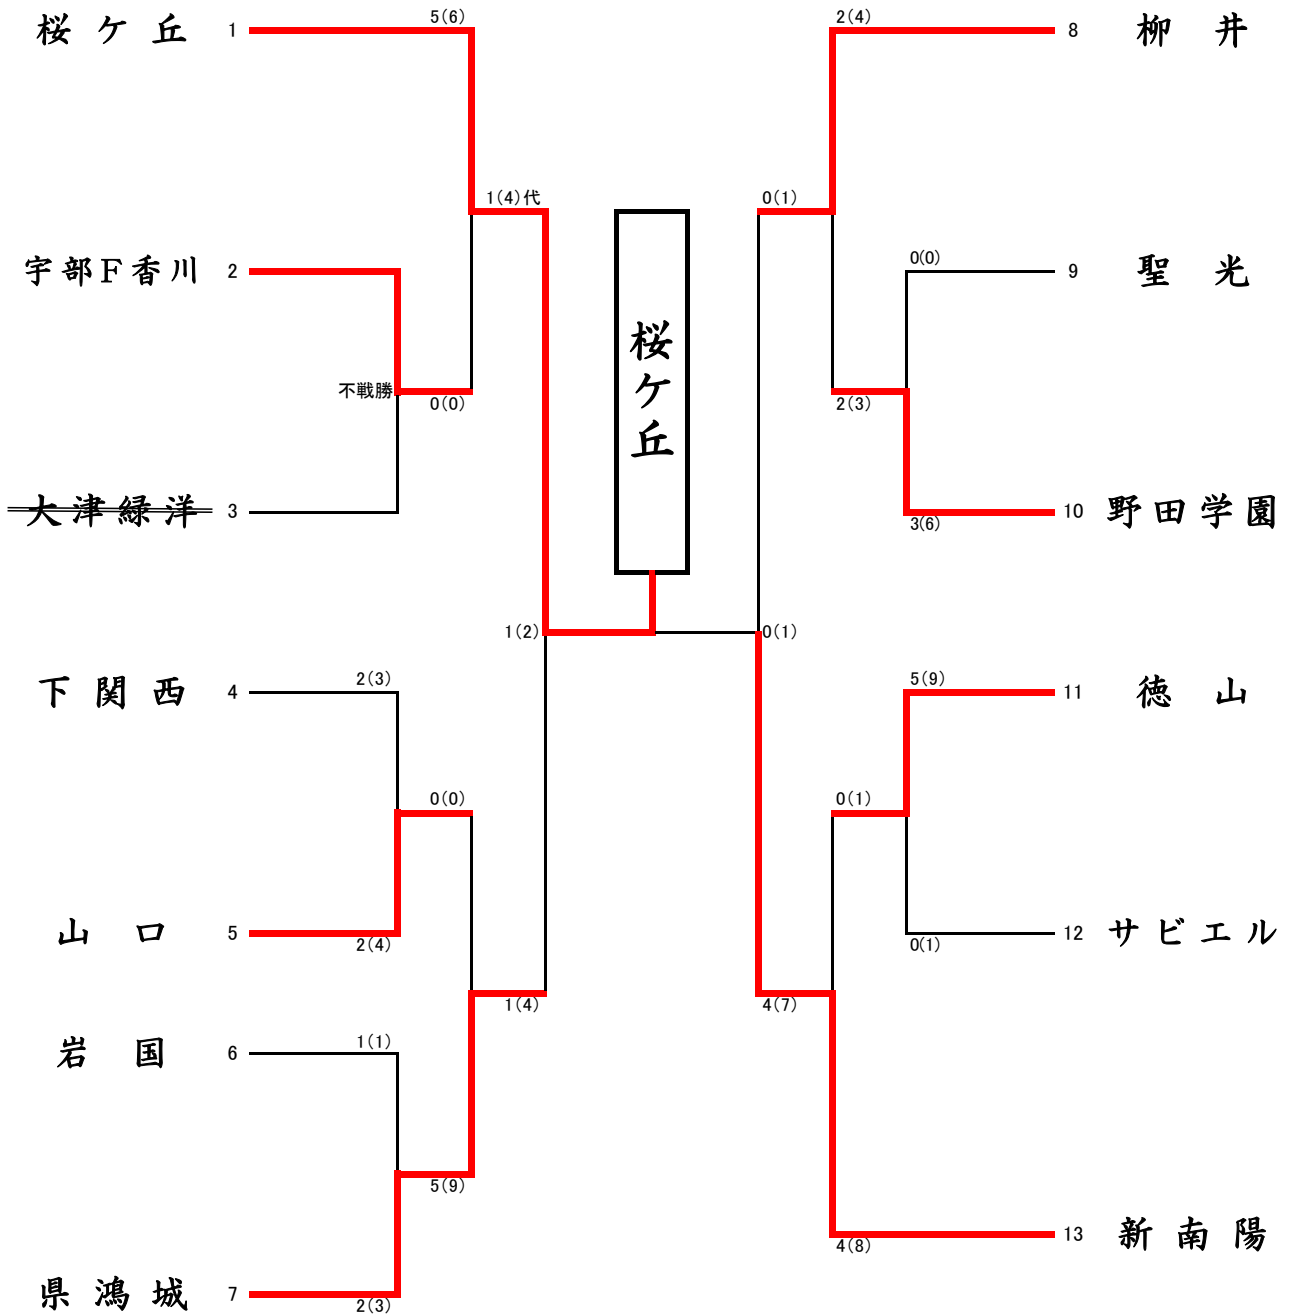

# 令和2年度 第30回山口県高等学校選抜剣道選手権大会

## 【男子団体】

## 【女子団体】

男子団体 準決勝戦・決勝戦

女子団体 準決勝戦・決勝戦

成績表

男子団体準決勝戦

校名	先鋒	次鋒	中堅	副将	大将	得点
野田学園	佐伯	佐々木	村澤	藤井	斉藤	0 (1)
桜ヶ丘	桐山	井町	山田	伊藤	田中	1 (2)

男子団体準決勝戦

校名	先鋒	次鋒	中堅	副将	大将	得点
柳井	山村	叶山	沖村	谷口	普喜	0 (1)
新南陽	飯田	原	神田	岩本	前田	3 (5)