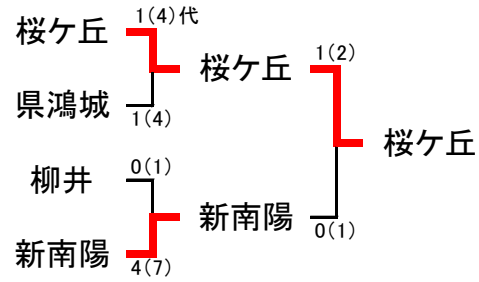

女子団体 準決勝戦・決勝戦

成績表

男子団体準決勝戦

校名	先鋒	次鋒	中堅	副将	大将	得点
野田学園	佐伯	佐々木	村澤	藤井	斉藤	0 (1)
桜ヶ丘	桐山	井町	山田	伊藤	田中	1 (2)

男子団体準決勝戦

校名	先鋒	次鋒	中堅	副将	大将	得点
柳井	山村	叶山	沖村	谷口	普喜	0 (1)
新南陽	飯田	原	神田	岩本	前田	3 (5)

男子団体決勝戦

校名	先鋒	次鋒	中堅	副将	大将	得点
桜ヶ丘	桐山	井町	山田	伊藤	田中	2 (2)
新南陽	飯田	原	神田	岩本	前田	1 (2)

女子団体準決勝戦

校名	先鋒	次鋒	中堅	副将	大将	得点	代表
桜ヶ丘	橋本	川西	河野	内田	山根	1 (4)	山根
県鴻城	河野	大西	柴田	林	上田	1 (4)	柴田

女子団体準決勝戦

校名	先鋒	次鋒	中堅	副将	大将	得点
柳井	中原	仁科	濱田	三輪	山村	0 (1)
新南陽	小林	中野	壹岐	藤田	臼井	4 (7)

女子団体決勝戦

校名	先鋒	次鋒	中堅	副将	大将	得点
桜ヶ丘	橋本	川西	河野	内田	山根	1 (2)
新南陽	藤田	寶城	中野	壹岐	臼井	0 (1)

令和2年度 第30回 山口県高等学校選抜剣道選手権大会結果

男子団体

- 第1位 山口県桜ヶ丘高等学校
- 第2位 山口県立新南陽高等学校
- 第3位 野田学園高等学校
- 第3位 山口県立柳井高等学校

女子団体

- 第1位 山口県桜ヶ丘高等学校
- 第2位 山口県立新南陽高等学校
- 第3位 山口県鴻城高等学校
- 第3位 山口県立柳井高等学校