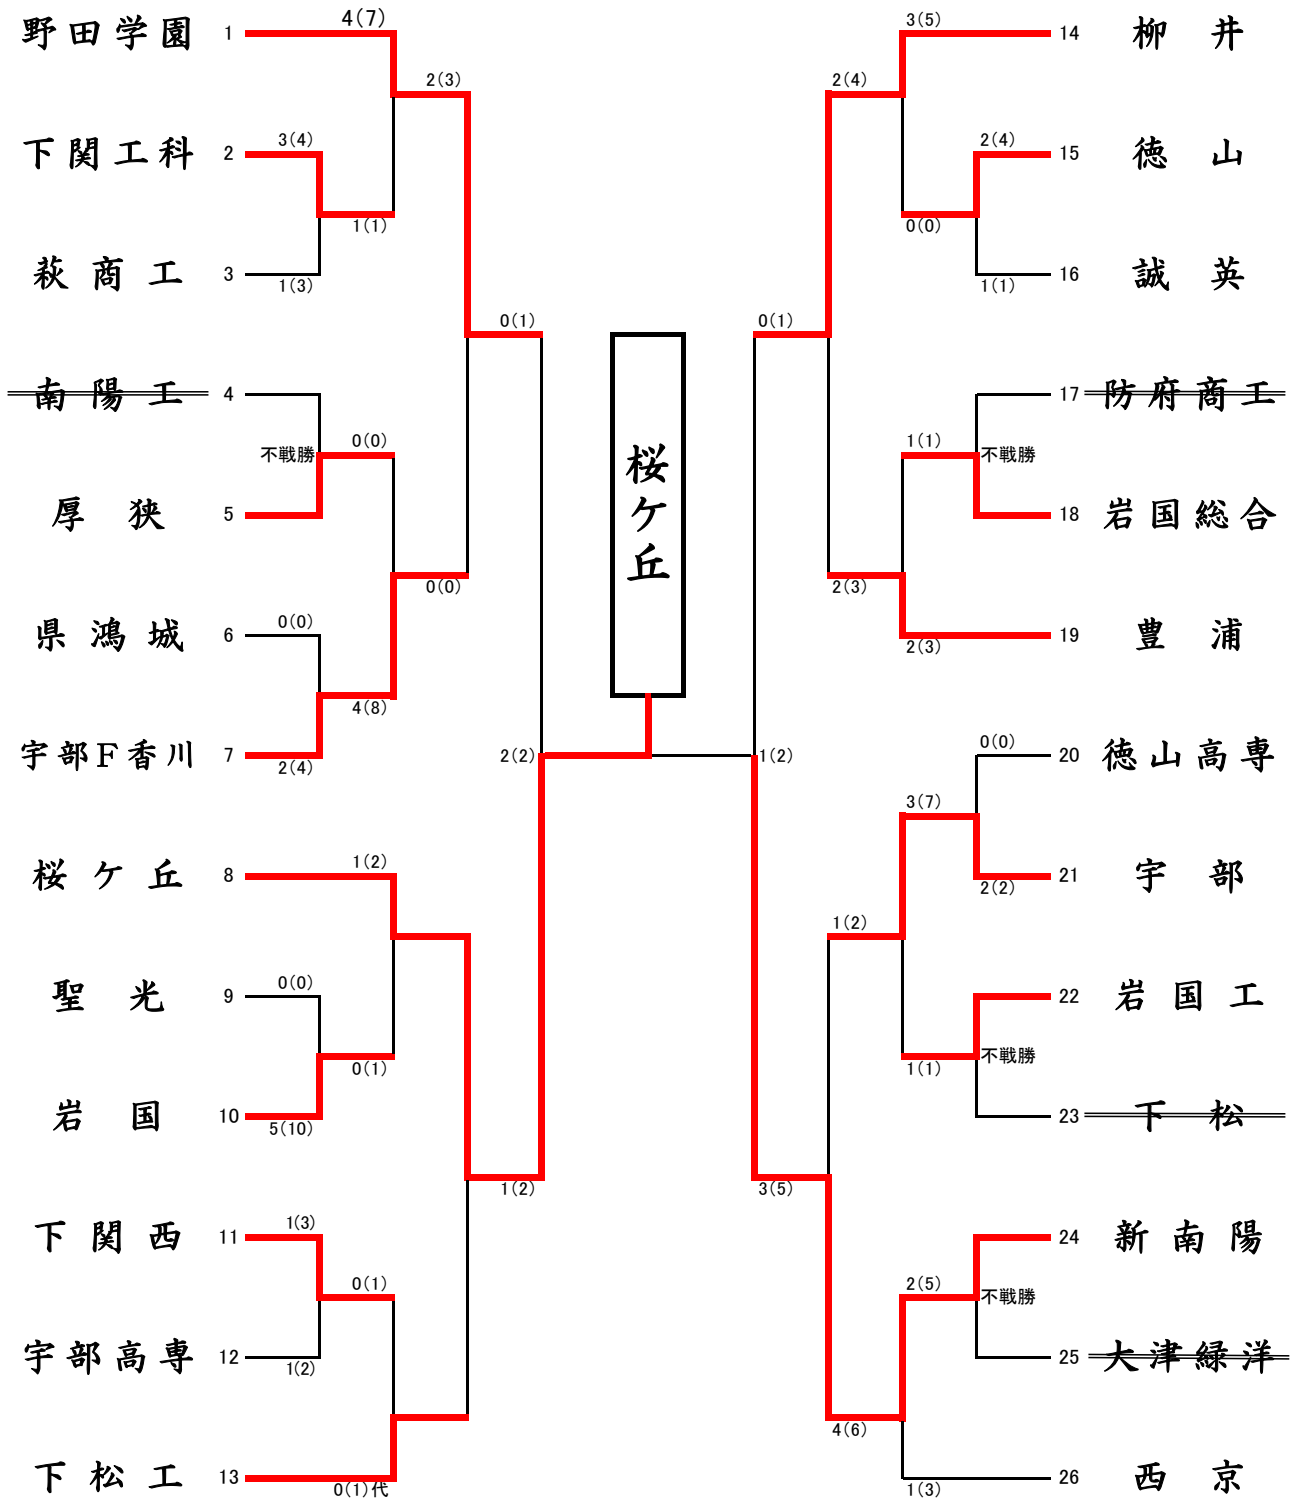

# 令和2年度 第30回山口県高等学校選抜剣道選手権大会

## 【男子団体】